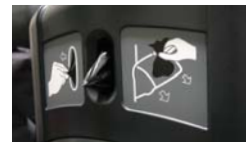

Hundpåseautomat Retriever City