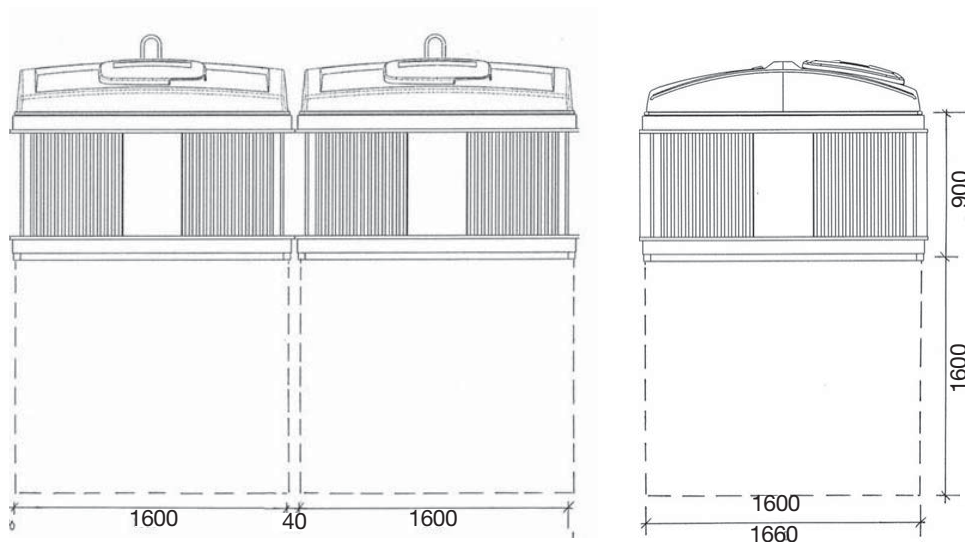

Beklädnadspaneler i många utföranden och kulörer. Innebär obegränsade möjligheter att anpassa till omgivande miljö.

Aluminiumpanel

Kompositpanel,
återvunnen plast/träfiber

Natursten

Installation

San Sac AB
Box 423
581 04 Linköping
Telefon 013-13 04 20
www.sansac.se
info@sansac.se