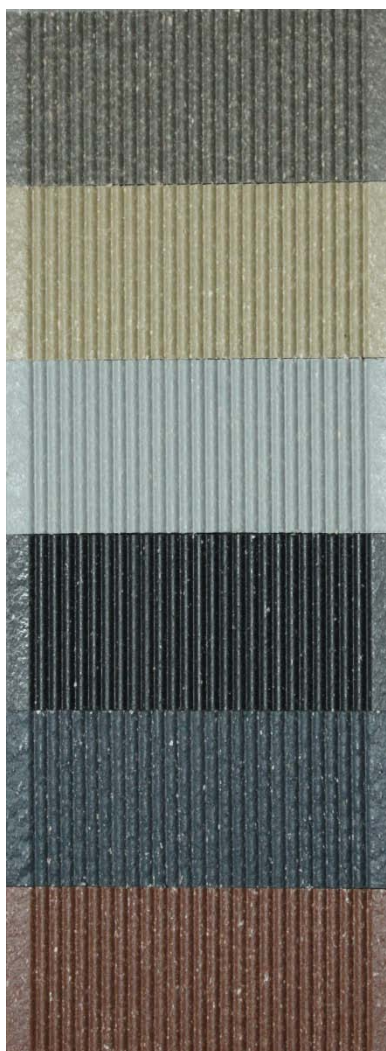

Molok beklädnadspaneler i komposit, återvunnen plast/träfiber.

4 mm rillor. Brädans bredd 65 mm

**Silver Green**

**Sunny Beige**

**Snow Blue**

**Night Sky Black**

**Stone Grey**

**Autumn Brown**

17 mm rillor. Brädans bredd 65 mm