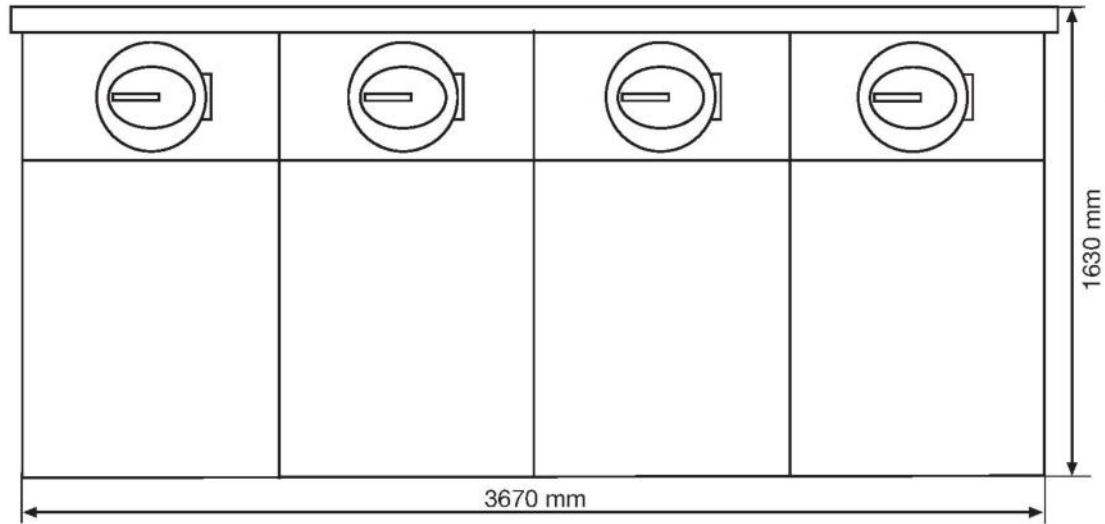

Måttskiss, San Sac träskåp

Art nr 2690-04

Art nr 2691-04