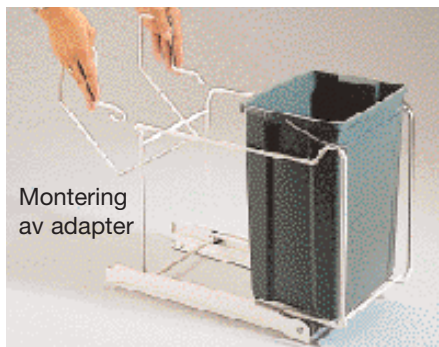

- San Sac Sorteraren – Vägg är **utrymmessnål**. Den gör det möjligt att utnyttja diskbänksskåpet maximalt. Eftersom den monteras på skåp väggen kan botten disponeras fritt.
- San Sac Sorteraren – Vägg har en **stabil utdragsanordning** med två kullagerförsedda utdragskenor.
- San Sac Sorteraren – Vägg är **flexibel**. Utdragsanordningen monteras valfritt på höger eller vänster skåpsida och man bestämmer själv höjden för att få en bekväm arbetsställning.
- San Sac Sorteraren – Vägg levereras i lätthanterlig lägenhetsförpackning.

San Sac Sorteraren – Bas

San Sac Sorteraren – Bas är ett paket bestående av 2 st 10-liters behållare för placering direkt på skåp-golvet samt 1 st 6-liters behållare med upphängningsbeslag för placering på luckan.

FAKTA San Sac Sorteraren – Bas

<i>Artikel nr</i>	64-1503
<i>Innehåll</i>	2 st 10-liters behållare. 1 st 6-liters med lock och luckfäste. 3 st grepar.
<i>Material</i>	Återvinningsbar polypropenplast, grå.
<i>Mått</i>	10 liter: Längd x bredd x höjd = 240 x 190 x 310 mm 6 liter: Längd x bredd x höjd = 240 x 190 x 180 mm

Skapa Din egen lösning

Med utgångspunkt från tillgängligt skåpsutrymme och antal sorteringsfraktioner kan Du själv skapa den optimala lösningen.

Du kan t ex komplettera standardsatsen med ytterligare behållare eller Du kanske t o m får plats med två utdragsanordningar i Ditt diskbänkskåp.