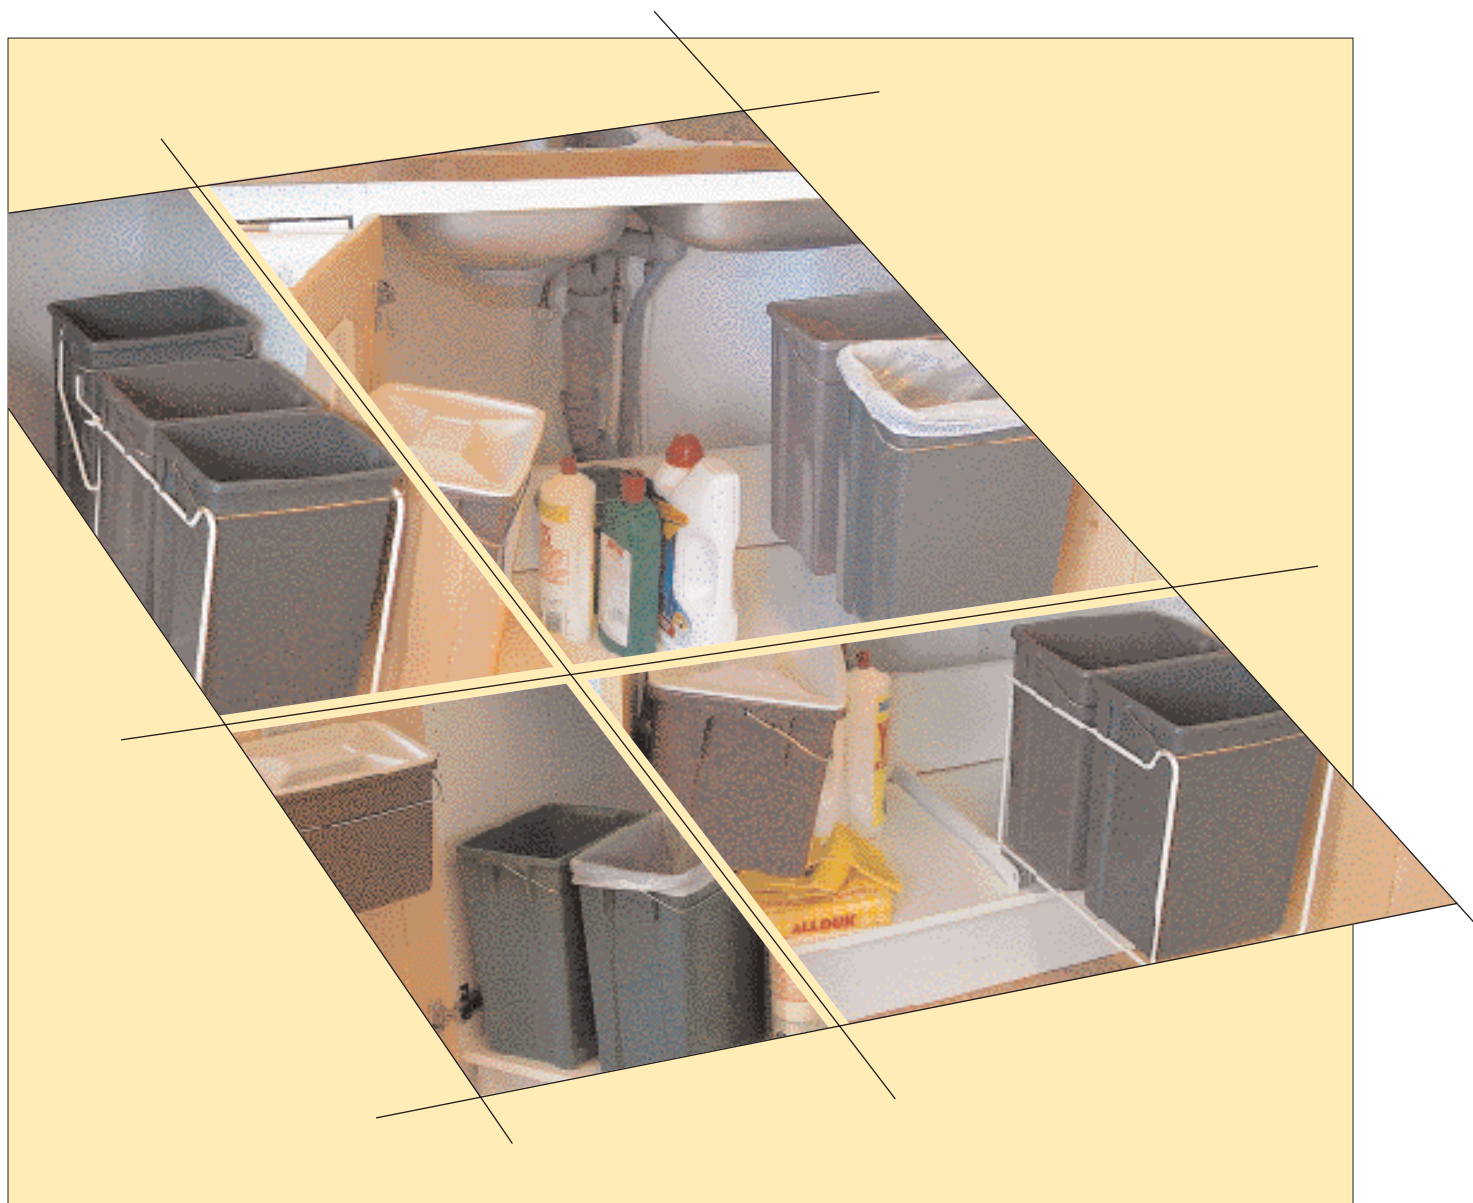

San Sac Sorteraren

– komplett system för källsortering

En effektiv och bekväm källsortering börjar redan i köket. **San Sac Sorteraren erbjuder ett komplett system**, som hjälper Dig att inreda diskbänksskåpet på ett funktionellt sätt. Oavsett skåpens utformning och ålder finns det alltid en variant av San Sac Sorteraren som passar.

San Sac Sorteraren – Vägg

**"Bäst i test"
Råd & Rön
nr 3/2003**

FAKTA San Sac Sorteraren – Vägg

Artikel nr 63-6154550
Byggmått Djup x bredd x höjd = 440 x 290 x 310 mm

Innehåll 2 st 10-liters behållare, 1 st 6-liters behållare med lock och luckfäste. 3 st grepar.
Utdragsanordning för väggmontage.

- San Sac Sorteraren – Vägg är **utrymmessnål**. Den gör det möjligt att utnyttja diskbänksskåpet maximalt. Eftersom den monteras på skåp väggen kan botten disponeras fritt.
- San Sac Sorteraren – Vägg har en **stabil utdragsanordning** med två kullagerförsedda utdragskenor.
- San Sac Sorteraren – Vägg är **flexibel**. Utdragsanordningen monteras valfritt på höger eller vänster skåpsida och man bestämmer själv höjden för att få en bekväm arbetsställning.
- San Sac Sorteraren – Vägg levereras i lätthanterlig lägenhetsförpackning.

FAKTA San Sac Sorteraren – Golv Trippel

Artikel nr 63-610011
Byggmått Djup x bredd x höjd = 385 x 250 x 360 mm
Innehåll 2 st 10-liters behållare, 1 st 6-liters behållare med lock och luckfäste. 3 st grepar.
 Utdragsanordning för golvmontage.