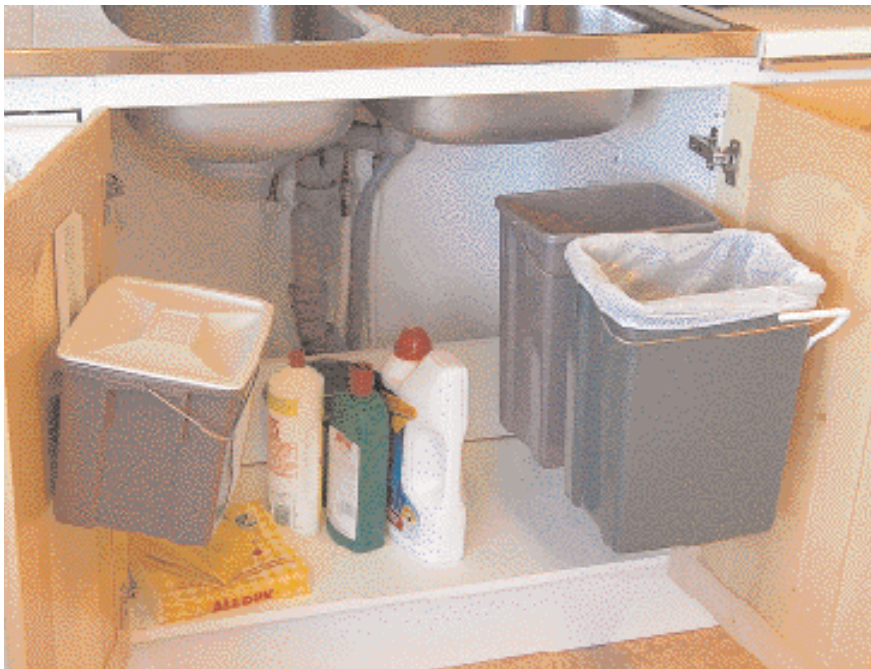

San Sac Sorteraren

– komplett system för källsortering

En effektiv och bekväm källsortering börjar redan i köket. **San Sac Sorteraren erbjuder ett komplett system**, som hjälper Dig att inreda diskbänksskåpet på ett funktionellt sätt. Oavsett skåpens utformning och ålder finns det alltid en variant av San Sac Sorteraren som passar.

San Sac Sorteraren – Vägg

**"Bäst i test"
Råd & Rön
nr 3/2003**

FAKTA San Sac Sorteraren – Vägg

Artikel nr 63-6154550
Byggmått Djup x bredd x höjd = 440 x 290 x 310 mm

Innehåll 2 st 10-liters behållare, 1 st 6-liters behållare med lock och luckfäste. 3 st grepar.
Utdragsanordning för väggmontage.

- San Sac Sorteraren – Vägg är **utrymmessnål**. Den gör det möjligt att utnyttja diskbänksskåpet maximalt. Eftersom den monteras på skåp väggen kan botten disponeras fritt.
- San Sac Sorteraren – Vägg har en **stabil utdragsanordning** med två kullagerförsedda utdragskenor.
- San Sac Sorteraren – Vägg är **flexibel**. Utdragsanordningen monteras valfritt på höger eller vänster skåpsida och man bestämmer själv höjden för att få en bekväm arbetsställning.
- San Sac Sorteraren – Vägg levereras i lätthanterlig lägenhetsförpackning.

San Sac Sorteraren – Bas

San Sac Sorteraren – Bas är ett paket bestående av 2 st 10-liters behållare för placering direkt på skåp-golvet samt 1 st 6-liters behållare med upphängningsbeslag för placering på luckan.