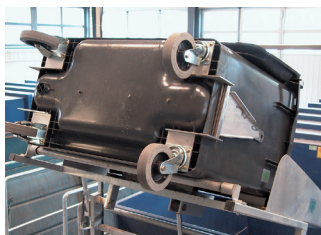

Vill du veta mer - kontakta oss så hjälper vi gärna till.

För att underlätta arbetet på sjukhus och industrier finns draganordningar för standardkärl. Enkel montering i kärlets hjulinfästningar ger en robust lösning. Draganordningarna kan också förses med gaffeltunnlar för olika typer av gaffeltömmare.