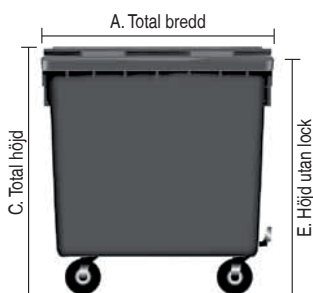

**Samtliga plastbehållare är tillverkade av återvinningsbar, formsprutad eller rotationsgjuten polyeten.**

**Utöver det redovisade standardsortimentet har vi ytterligare storlekar, färger och tillbehör - kontakta oss.**