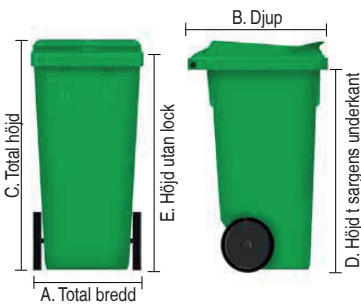

3-hjuligt kärl
370 liter
med integrerat
sväng- och
bromsbart
fronthjul