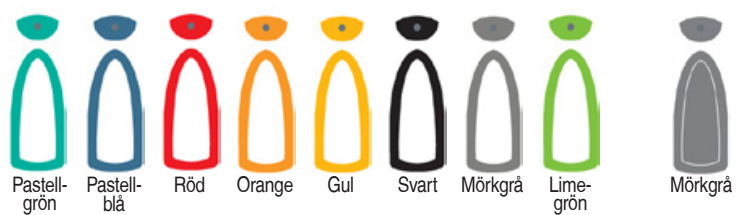

## Nexus 50

Skyltar med grafik

Behållarna kan placeras mot vägg eller rygg mot rygg. Behållarna är grå i två nyanser – kombinera med den färg du väljer på inkastöppning och grafik. Vill du göra informationen ännu tydligare – lägg till en skylt (A4) med grafik.

Pappersinkast-  
öppningar

Pastellgrön  
Pastellblå

Inkastöppning för burkar eller flaskor

Pastellgrön  
Röd  
Orange  
Gul  
Mörkgrå

Öppen inkastöppning

Pastellgrön  
Pastellblå  
Röd  
Orange  
Gul  
Svart  
Mörkgrå  
Limegrön