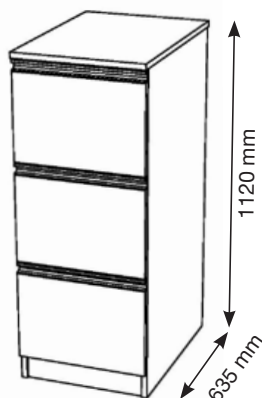

San Sac Källsorteringsmöbler

- 3 storlekar - Small, Medium, Large
- Lådutdrag och dörrar försedda med integrerad, greppvänlig aluminiumlist
- Tillverkade av 19 mm melaminbelagd spånskiva
- Lådutdrag och förkromade säckhållare med kullagrade fullutdragskenor
- 3 standardutföranden: Vitt, bok och björk
- Levereras färdigmonterade med inredning och sorteringsboxar
- Inkastskiva av kompaktlaminat - för bästa hygien vid t ex matavfallsinsamling
- Dekalark medföljer
- Kundanpassningar