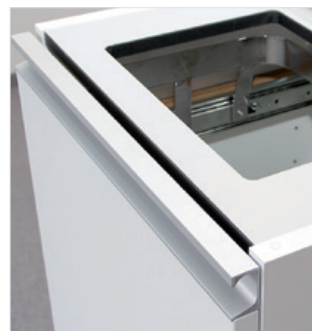

Inkast för t ex matavfall, skiva av kompaktlaminat