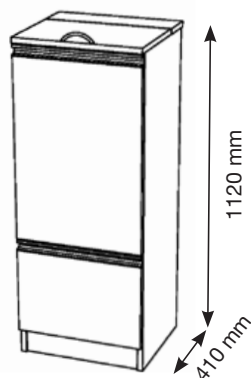

Ersätt "XX" i artikelnumret med VIT för vitt, BO för bok resp BJ för björk, ex 51-141BO.
Högerhängda dörrar som standard.

Small