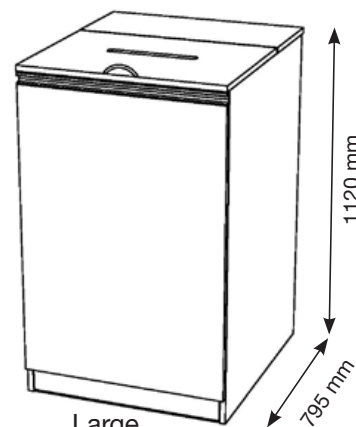

San Sac Källsorteringsmöbler

- 3 storlekar - Small, Medium, Large
- Lådutdrag och dörrar försedda med integrerad, greppvänlig aluminiumlist
- Tillverkade av 19 mm melaminbelagd spånskiva
- Lådutdrag och förkromade säckhållare med kullagrade fullutdragskenor
- 3 standardutföranden: Vitt, bok och björk
- Levereras färdigmonterade med inredning och sorteringsboxar
- Inkastskiva av kompaktlaminat - för bästa hygien vid t ex matavfallsinsamling
- Dekalark medföljer
- Kundanpassningar