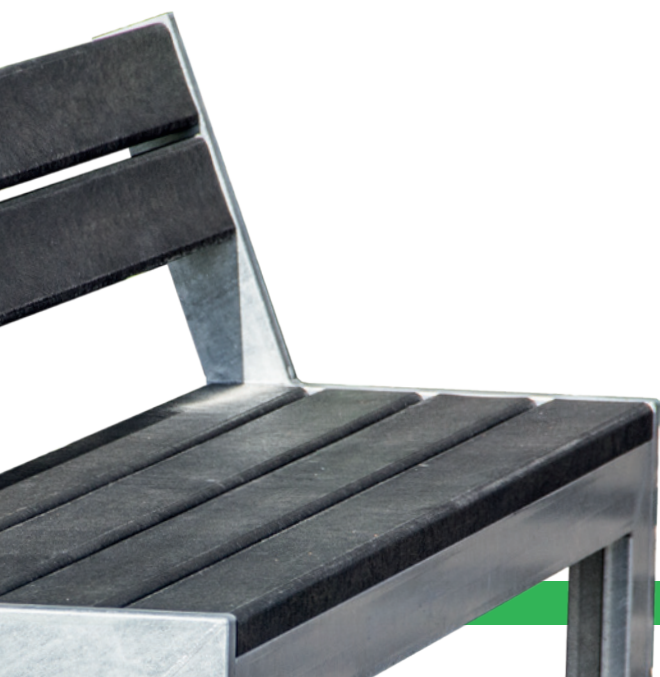

Utemöbler - Opal

Opal är en möbelserie med profiler av återvunnen plast.

Underhållsfritt - den återvunna plasten torkar snabbt efter regn och behöver inte oljas eller målas. På materialet kan inte heller alger eller mossa växa.

Luta dig bekvämt tillbaka på bänken med ryggstöd eller välj bänk utan ryggstöd. Sätt ihop en trevlig sällskapsmöbel med bänkar och bord eller använd delarna var för sig. Oavsett vilket, är Opal en serie möbler som smälter väl in i moderna miljöer.

De kan stå ute året om år efter år...

258-6015621

258-6015601

Bänkar och bord

Namn	Beskrivning	Mått, mm Bredd x Djup x Höjd	Vikt, kg
258-601560	Opal Bord + 2 bänkar utan ryggstöd		156
258-6015601	Opal Bord + 2 bänkar med ryggstöd		200
258-601561	Opal bord	1860 x 765 x 755	82
258-601562	Opal bänk utan ryggstöd	1860 x 435 x 475	37
258-6015621	Opal bänk med ryggstöd	1860 x 550 x 823	59