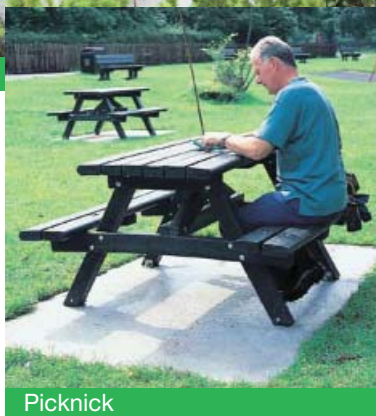

Stanford

Picknick