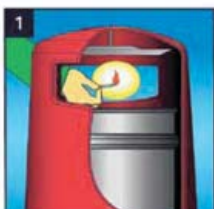

Pollare

Buffer

Neopolitan

Brandskyddssystem **FIREXPIRE**

1 En brinnande tändsticka kastas oaktsamt ned i avfallsbehållaren.

2 Efter några sekunder börjar det brinna.

3 Inom en minut faller brandskyddssystemet ned och lägger sig på innerbehållarens öppning.

4 Elden kvävs då inget syre tillförs.

Flerparten av Glasdons avfallsbehållare kan utrustas med brandskyddssystemet Firexpire vilket snabbt kväver en eventuell brandhärd. Efter en brand sätts behållaren åter i drift genom ett enkelt utbyte av en smältsäkring.