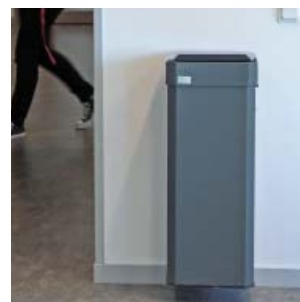

Papperskorgar