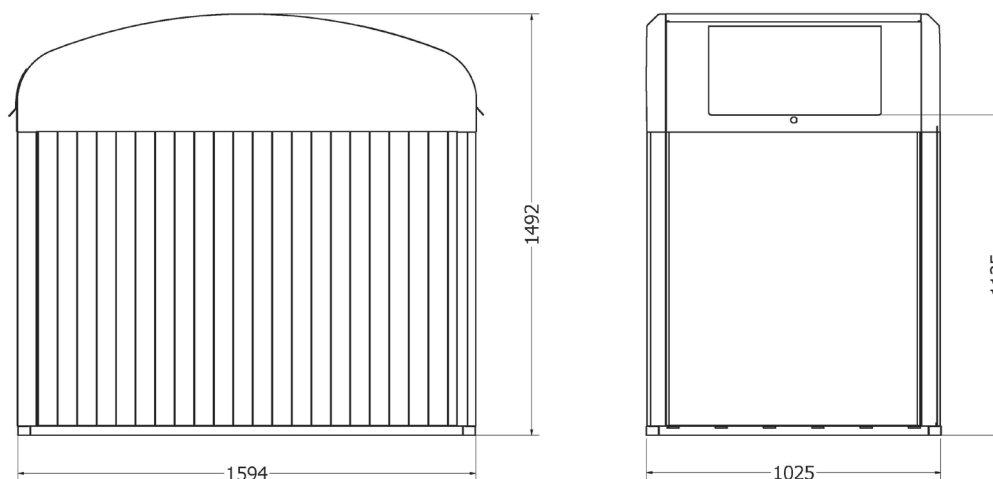

Skåpen är lättplacerade på plan hård yta, och justeras enkelt i våg med funktionella fötter (100mm) som skruvas inifrån. Ramp ingår vilket underlättar arbetsmiljön för hämtningspersonalen.

Platseffektiv vid flera fraktioner. Inkast från två håll.

Olika alternativ för kärLstorlekar:

1 st 660 liter, 2 st 240 liter eller 1 st 140 + 370 liter

Måttskiss i mm

Material

- Stomme och golv i rostskyddat stål och mattlackad aluminium
- Tak och inkastluckor i mattlackat stål
- Designade gavelprofiler i brandskyddad polyuretan