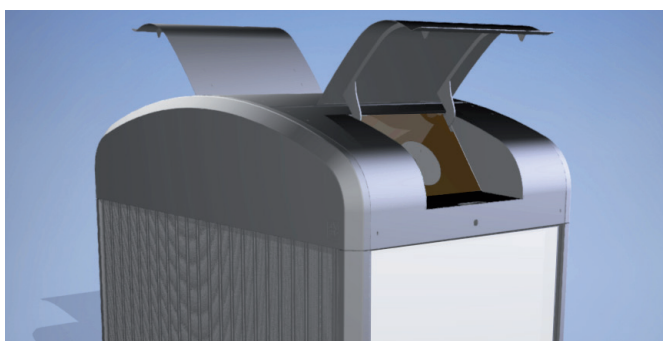

Omberg kärlskåp

Kärtskåp för källsortering

San Sac nya lösning för inbyggnad av kärts i modern design och hög flexibilitet.

Tack vare oändliga möjligheter på panelens utseende och även flera materialval kan du enkelt anpassa skåpet till kringliggande miljöer.

Omberg passar för alla källsorteringsfraktioner. Eftersom behållarna står direkt på marken behövs heller inga större markarbeten.

OmbergTM
by San Sac

Omberg - källsortering med modern design

- Underhållsfria material
- Sätt din egna profil
- Enkelt att bygga källsorteringsstationer
- Passar för kärl upp till 660 liter

Bygg in sopkärLEN

San Sacs nya lösning för inbyggnad av kärl är ett skåp i modern design med hög flexibilitet.

Genom att bygga in kärLEN underlättar du renhållning och snöröjning runt avfallsplatsen, och får på så sätt även en mycket trevlig lösning på t ex gården.

Skåpen är lättplacerade på plan hård yta, och justeras enkelt i våg med funktionella fötter (100mm) som skruvas inifrån. Ramp ingår vilket underlättar arbetsmiljön för hämtningspersonalen.

Platseffektiv vid flera fraktioner. Inkast från två håll.