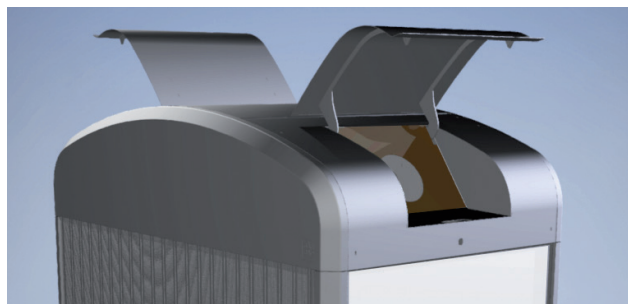

Omberg kärlskåp

Kärtskåp för källsortering

San Sac nya lösning för inbyggnad av kärts i modern design och hög flexibilitet.

Tack vare oändliga möjligheter på panelens utseende och även flera materialval kan du enkelt anpassa skåpet till kringliggande miljöer.

Omberg passar för alla källsorteringsfraktioner. Eftersom behållarna står direkt på marken behövs heller inga större markarbeten.

OmbergTM
by San Sac

Omberg - källsortering med modern design

- Underhållsfria material
- Sätt din egna profil
- Enkelt att bygga källsorteringsstationer
- Passar för kärl upp till 660 liter

Bygg in sopkärLEN

San Sacs nya lösning för inbyggnad av kärl är ett skåp i modern design med hög flexibilitet.

Genom att bygga in kärLEN underlättar du renhållning och snöröjning runt avfallsplatsen, och får på så sätt även en mycket trevlig lösning på t ex gården.

Skåpen är lättplacerade på plan hård yta, och justeras enkelt i våg med funktionella fötter (100mm) som skruvas inifrån. Ramp ingår vilket underlättar arbetsmiljön för hämtningspersonalen.

Platseffektiv vid flera fraktioner. Inkast från två håll.