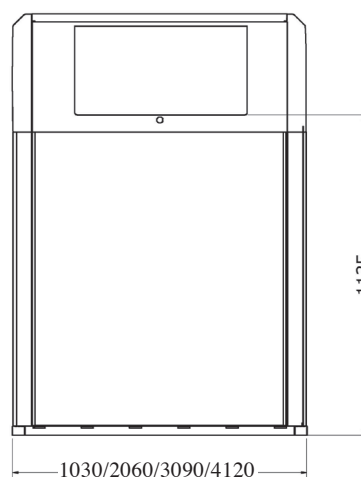

Olika alternativ för kärlstorlekar:

1 st 660 liter, 2 st 240 liter el 1 st 140/190 + 370 liter

Upp till 4 enheter i ett skåp. Flera olika inkastöppningar.

Måttskiss i mm

Material

- *Stomme och golv i rostskyddat stål och mattlackad aluminium*
- *Tak och inkastluckor i mattlackat stål*
- *Designade gavelprofiler i brandskyddad polyuretan*