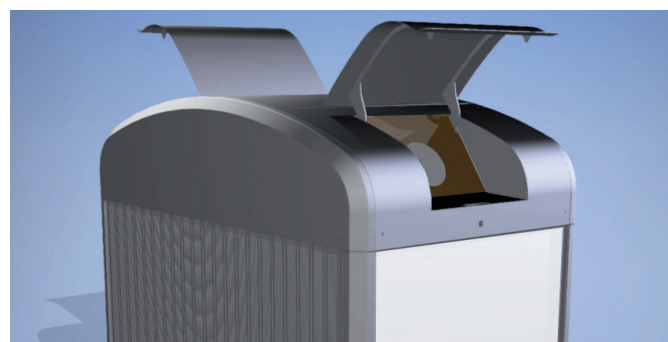

Omberg kärlskåp

Kärlskåp för källsortering

San Sacs lösning för inbyggnad av kärl i modern design och hög flexibilitet.

Tack vare oändliga möjligheter på panelens utseende och även flera materialval kan du enkelt anpassa skåpet till kringliggande miljöer.

Omberg passar för alla källsorteringsfraktioner. Eftersom behållarna står direkt på marken behövs heller inga större markarbeten.

Omberg™

Omberg - källsortering med modern design

- Underhållsfria material
- Sätt din egna profil
- Enkelt att bygga källsorteringsstationer
- Passar för kärl upp till 660 liter
- Brandskyddat material

Se exempelstationer på
www.sansac.se

Bygg in sopkärLEN

San Sacs lösning för inbyggnad av kärl är ett snyggt och trivsamt skåp i modern design. Genom att bygga in kärLEN underlättar du renhållning och snöröjning runt avfallsplatsen. Det hindrar skadedjur och oönskade sopleterare samt ger även en mycket trevlig lösning på gården, parken eller på torget.

Skåpen är lättplacerade på plan hård yta, och justeras enkelt i våg med funktionella fötter (100mm) som skruvas inifrån. Ramp ingår vilket underlättar arbetsmiljön för hämtningspersonalen.

Platseffektiv vid flera fraktioner. Inkast från två håll.