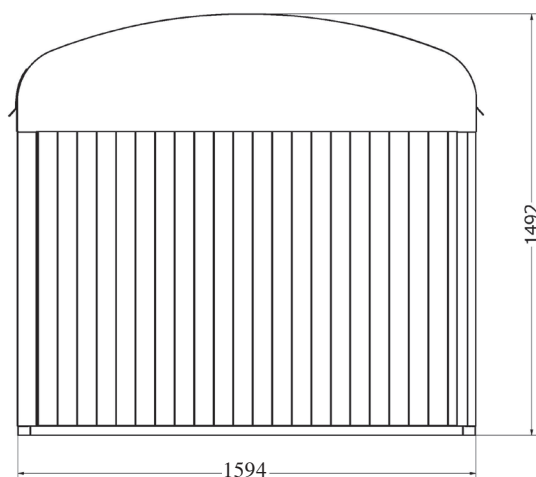

Olika alternativ för kärlstorlekar:

1 st 660 liter, 2 st 240 liter el 1 st 140/190 + 370 liter

Upp till 4 enheter i ett skåp. Flera olika inkastöppningar.

Måttskiss i mm

Material

- *Stomme och golv i rostskyddat stål och mattlackad aluminium*
- *Tak och inkastluckor i mattlackat stål*
- *Designade gavelprofiler i brandskyddad polyuretan*