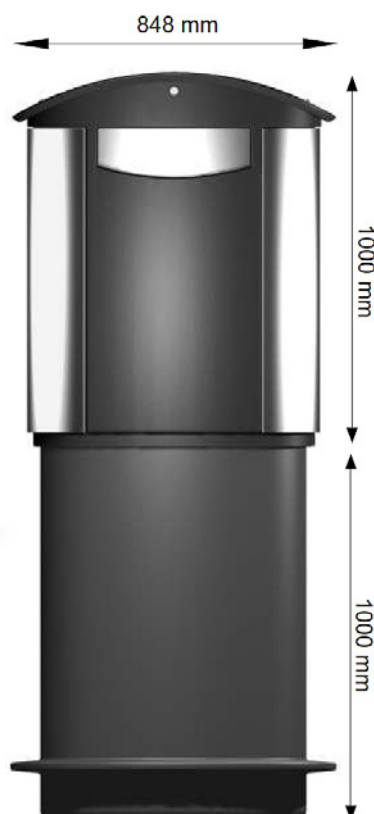

CityScape - papperskorg

Papperskorgen med en modern design som passar i park- och stadsmiljöer.

CityScape underjordsbehållare är nedgrävd 1 meter under markytan. Eftersom behållaren töms med kran underlättas arbetsmiljön. Rymmer hela 500 liter vilket innebär betydligt större volym och därmed färre tömningar än vanliga papperskorgar.

Tack vare det smala inkastet lämpar sig CityScape där man inte vill att stora soppsåsar ska slängas, men är stort nog för t ex färdsoapor och pizzakartonger.

CityScape™

City Scape

- Modern snygg design
- Stor uppsamlingsvolym, för att vara en papperskorg
- Flera beklädnadsalternativ
- Passar för krantömmande system - bättre arbetsmiljö
- Underhållsfria material
- Inkast från båda sidor

Beklädnadspaneler i flera utföranden och kulörer.
Innebär goda möjligheter att anpassa till omgivande miljö.

Aluminium

Tryckimpregnerat/
målat trä

Borstat stål

Fakta

- Kapacitet 500 liter
- Totala längden är 2 m, varav 1 m är nedgrävd i marken
- Behållaren har en oval form med inermåten 500 x 750 mm
- Lyftsäck av vävburen plast
- Förankringsfläns ingjuten i behållarens botten
- Låsbart tömningslock