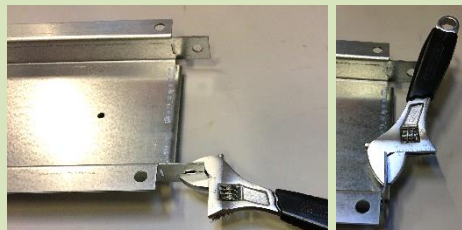

Monteringsanvisning för stolpmontage

Tack för att du valt ett stolpfäste från San Sac. Anvisningen gäller för montering av stolpfäste på väggfäste till **Papperskorg Kompakt, 7760-25 och 7760-03**. Följ nedanstående steg för montering.

1

Placera väggfästet likt bilden

2

Vik in plåtdelarna i nederkant

3

Fäst därefter fast stolpfästet med de två medföljande skruvarna.

4

Fäst det övre stolpfästet på samma sätt i ovankant. Nu är fästet redo att monteras på stolpe.