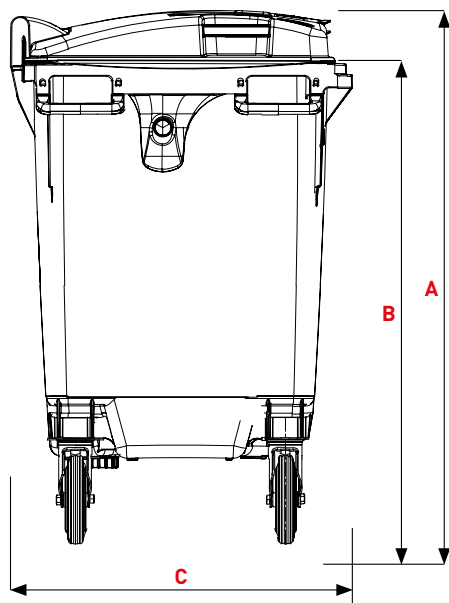

CITYBAC® CLASSIC 660L

PART OF **SULO** GROUP

SULO®

Citybac® Classic 660L

PRODUKTDETALJER

- 1 Lock
- 2 Handtag
- 3 Sidohandtag
- 4 Bakhandtag
- 5 Präglingssområde

- A Kropp
- B Lyftkam CEN A enligt EN 840 (DIN)
- C Staplingsribbor
- D SULO klistermärke / Präglingssområde
- E Sidohandtag
- F Chipnest för monteringa av RFID tagg
- G Lyftknoppar (ej standard)
- H Hjul med broms, dimension 200 mm
- I Fotbroms
- J Hjul utan broms, dimension 200 mm

STANDARDLOCK

Dimension (mm)

A Höjd totalt ~	1230
B Höjd till övre del av lyftkant ~	1100
C Djup ~	775
D Bredd ~	1370

Vikt

Nominal volym (L)	660
Vikt utan last (kg) ~	41
Max tillåten last (kg) ~	264
Max tillåten total vikt (kg) ~	310

Dimension kan variera på grund av tillverkningsförutsättningar. Dom specifika kärlikvterna är baserade på ett snitt utifrån standardspecifikation. Den faktiska vikten kan skilja sig på grund av produktionsförutsättningar och specifikationer.