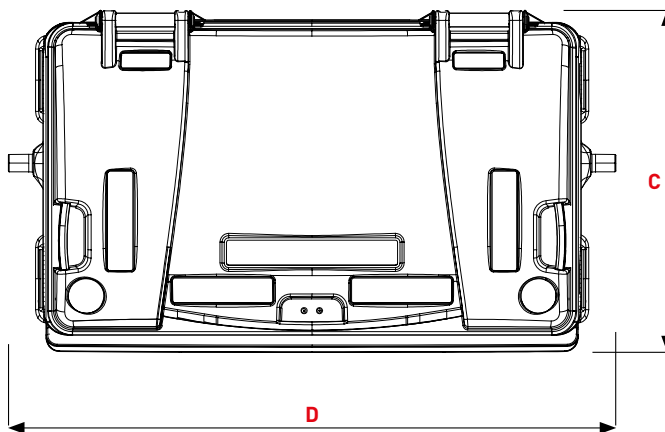

CITYBAC® CLASSIC 660L

PART OF **SULO** GROUP

SULO®

Citybac® Classic 660L

PRODUKTDETALJER

- 1 Lock
- 2 Handtag
- 3 Sidohandtag
- 4 Bakhandtag
- 5 Präglingssområde

- A Kropp
- B Lyftkam CEN A enligt EN 840 (DIN)
- C Staplingsribbor
- D SULO klistermärke / Präglingssområde
- E Sidohandtag
- F Chipnest för monteringa av RFID tagg
- G Lyftknoppar (ej standard)
- H Hjul med broms, dimension 200 mm
- I Fotbroms
- J Hjul utan broms, dimension 200 mm

STANDARDLOCK

Dimension (mm)

A Höjd totalt ~	1230
B Höjd till övre del av lyftkant ~	1100
C Djup ~	775
D Bredd ~	1370

Vikt

Nominal volym (L)	660
Vikt utan last (kg) ~	41
Max tillåten last (kg) ~	264
Max tillåten total vikt (kg) ~	310

Dimension kan variera på grund av tillverkningsförutsättningar. Dom specifika kärlikvterna är baserade på ett snitt utifrån standardspecifikation. Den faktiska vikten kan skilja sig på grund av produktionsförutsättningar och specifikationer.